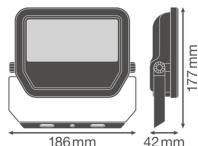

Scheda tecnica Ledvance Proiettore LED GEN 3 Nero 30W 3600lm 100D - 840 Bianco Freddo | IP65 - Simmetrico

[Visualizza il prodotto](#)

Dati tecnici

SKU	239597
EAN	4058075421134
Marca	Ledvance
Nome del fabbricante	FL PFM 30W/4000K SYM 100 BK
Garanzia Totale di Lampadadiretta	5 anni
Vita Media Utile (ora)	70000

Informazioni tecniche

Tecnologia	LED Integrato
Potenza Lampada	30
Sostituto (Watt)	50
Voltaggio (V)	220-240
Dimmerabile	Non dimmerabile
Codice Colore	840 Bianco Freddo
Colore della Luce (Kelvin)	4000 Bianco Freddo
Indice di Resa Cromatica (Ra)	80-89 - Buona resa cromatica
Colore Chiaro	Bianco
Impostazione del Colore	Colore unico
Flusso Luminoso (Lumen)	3600
Efficienza (Lm/W)	120

Angolo del Fascio luminoso (gradi)	100
Fattore Potenza	>0.90
Tipo di Prodotto	Proiettori LED

Dettagli sulla plafoniera

Montaggio	Superficie
Connessione Infisso	Cavo, 3 poli
Copertura Ottica	Vetro
Distribuzione Luminosità	Simmetrico
Protezione da solidi e liquidi	IP65
Protezione da impatti	IK07 - 2 Joule
Temperatura di Lavoro	-30 to +50
Colore dell'Apparecchio	Nero
Alloggiamento	Alluminio
Colore del Rivestimento	Nero
Product Serie	Performance

Dimensioni

Lunghezza (mm)	177
Larghezza (mm)	186
Altezza (mm)	42

Informazioni sul sensore Perché scegliere Lampadadiretta?

Tipo di sensore	Nessun sensore
 Specialista dell'illuminazione	 Piani di illuminazione personalizzati
 Fino a 7 anni di garanzia	 Resi facili entro 14 giorni