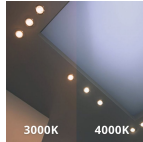

[Visualizza il prodotto](#)

Dati tecnici

SKU	256979
EAN	8719157068550
Marca	Noxion
Nome del fabbricante	Noxion LED Downlight Apollo V2.0 20W 2420lm 2CCT Cutout Ø200mm Frame Ø220mm Alu
Garanzia Totale di Lampadadiretta	6 anni
Vita Media Utile (ora)	100000

Informazioni tecniche

Inclinabile	No
Tecnologia	LED Integrato
Sostituto (Watt)	48
Potenza Lampada	20
Voltaggio (V)	220-240
Dimmerabile	Non dimmerabile
Codice Colore	830 Bianco Caldo, 840 Bianco Freddo
Colore della Luce (Kelvin)	3000 Bianco Caldo, 4000 Bianco Freddo
Indice di Resa Cromatica (Ra)	80-89 - Buona resa cromatica
Colore Chiaro	Bianco
Impostazione del Colore	CCT
Angolo del Fascio luminoso (gradi)	60